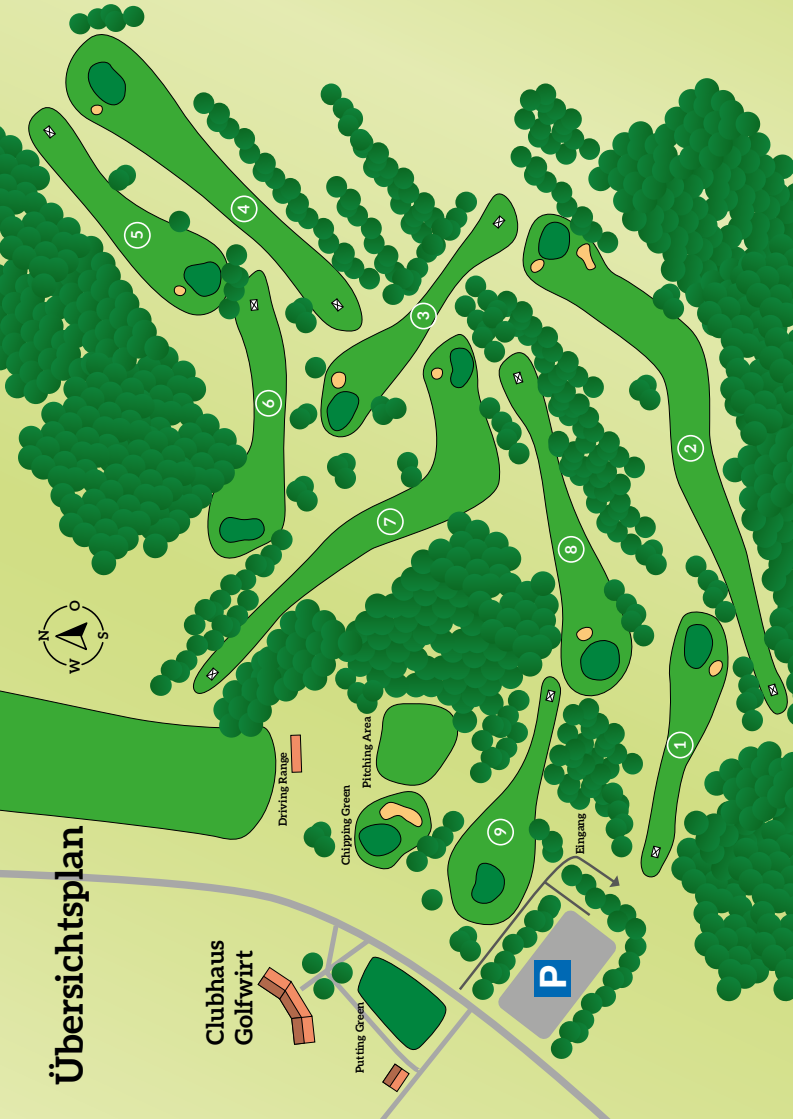

Anmeldung:

Bitte melden Sie sich bitte vor ihrer Runde
im Club-Sekretariat an!

Score-Card

9-Loch-Panorama-Kurs

Panorama-Course

Par 58 / 9 Hole

Course Rating (Slope).

	58.5 (95)
	59.2 (97)
Meter	2 * 1.393